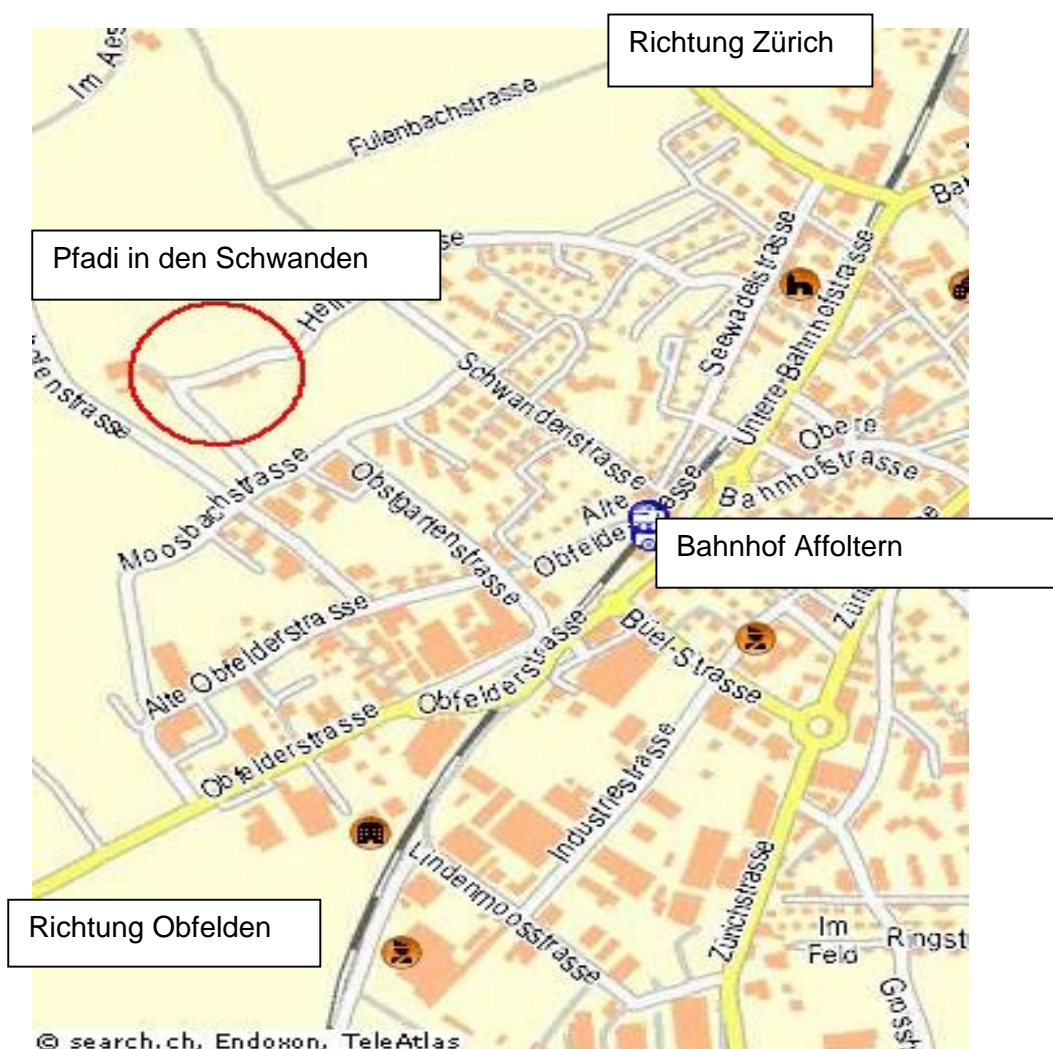

Für das Vorbereitungsteam
Vreni Fanger und Raphael de Riedmatten

Mädchenbeschneidung in der Schweiz

Mit der S 9 – Bahn Richtung Zug gelangt man nach Affoltern am Albis
Fahrplan:

Züge ab Zürich HB: S9 8.34 h Ankunft in Affoltern 9.02 h

Züge ab Affoltern a.A.: S9 16.56 h Ankunft in Zürich 17.25 h

Bahnreise: ab Unterführung Bhf. Affoltern den Wegweiser ZAKK folgen.

Autoreise: Ab Bahnhof Affoltern in Richtung Obfelden fahren, nach „Jumbo“ 200m weiter Richtung Obfelden, bei Tankstelle „OIL“ rechts abbiegen und Wegweiser folgen.